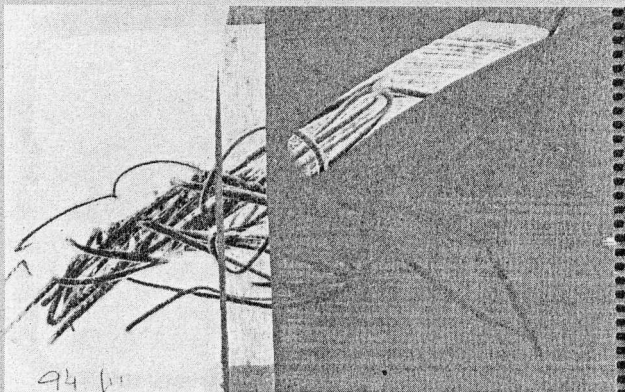

יעל כנעני - "מבנה - הקשתה"

יעל כנעני,
"מבנה -
הקשתה",
שמן על נייר,
15x25 ס"מ.

כנעני מציגה בגלריה בכברי ציורים קטני מימדים מן השנה האחרונה. על עבודותיה כותבת דרורה דקל: "בתנועת יד חזקה, החלטית, מרחפת, מחפשת, חושפת, מסתירה, עולים דימויי קשת, הקשתה, גשר, תנועה החוזרת על עצמה, מתנועעת באימפרוביזציה, נמצאת בתוך, שוהה, מבינה, נמשכת לבניה ולפירוק. כשהידיעה מותירה מרחב מחיה למקרה."