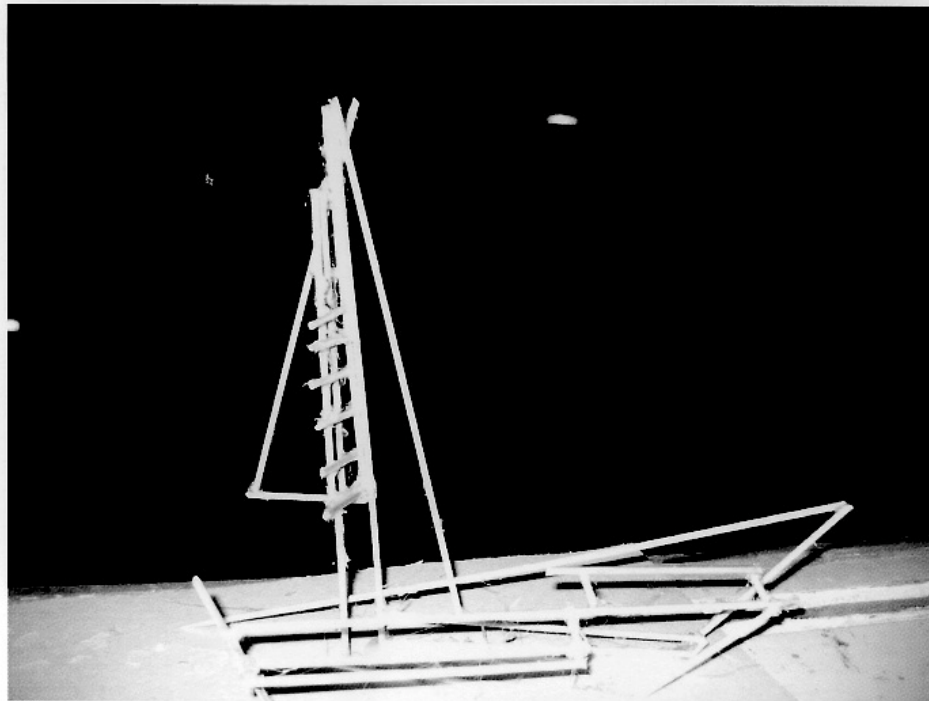

פתיחה: שבת, 14.1.2006 בשעה 13:00. נעילה: 4.3.2006

בתמיכת המחלקה לאמנויות פלסטיות, האגף לתרבות ואמנות, משרד המדע והאמנות

נגה יודקוביק עיצוני